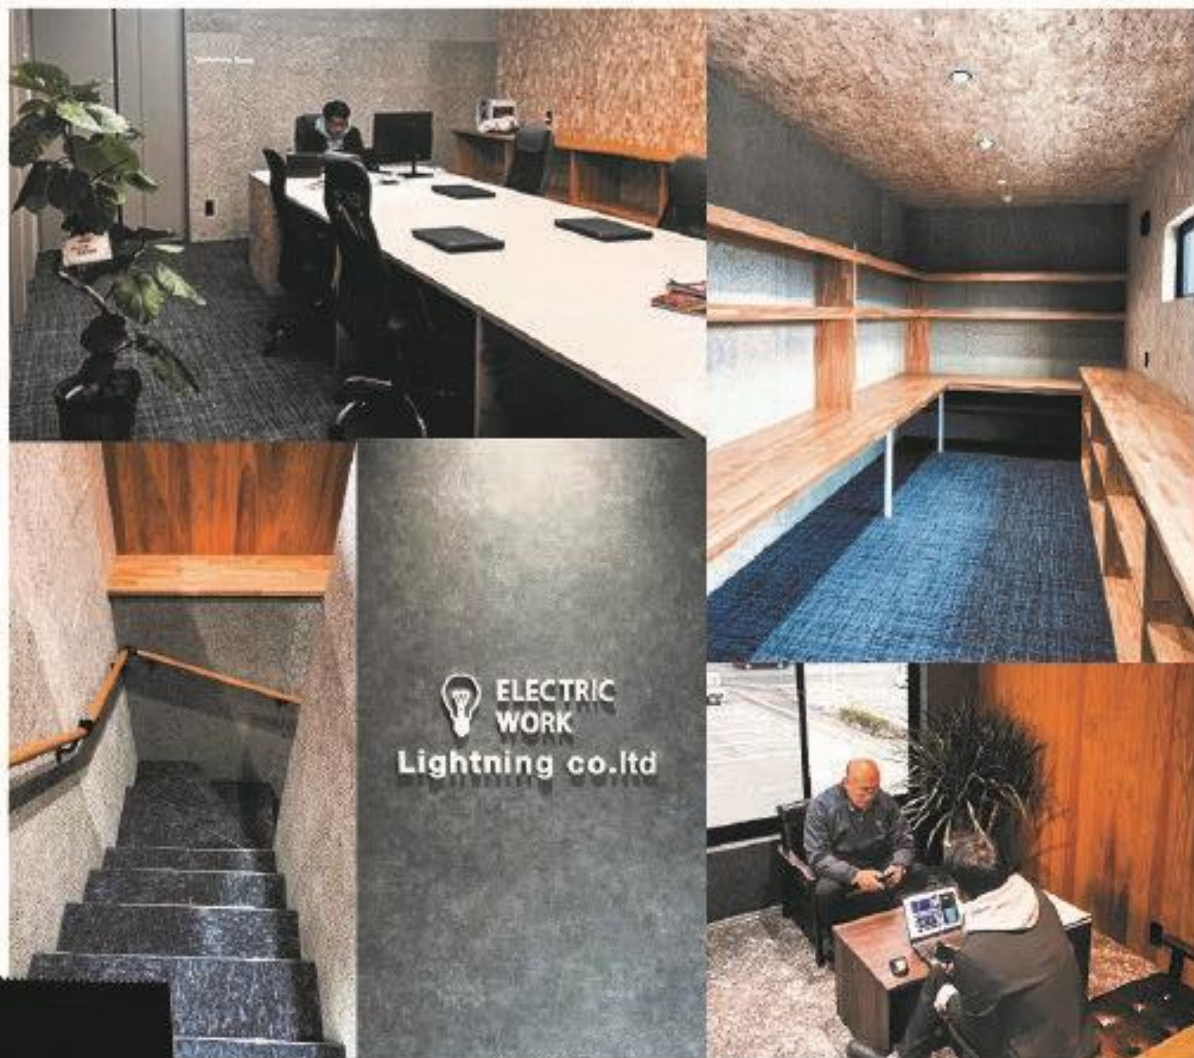

心通う仲間が集いみんなを照らす拠点。

SHINE ON EVERYONE

Life style にあった空間デザインは夢じゃない

生活 × 趣味 × 仕事をより豊かに。理想のスタイルを詰め込んだ空間が完成しました。
洗練されたデザインとこだわりの照明。趣味も仕事も楽しめる空間。

仲間が集まり、新しいチャレンジの拠点となる場所へ。

株式会社
Lightning

完成
見学会

1/27 (SAT) ・ 28 (SUN)